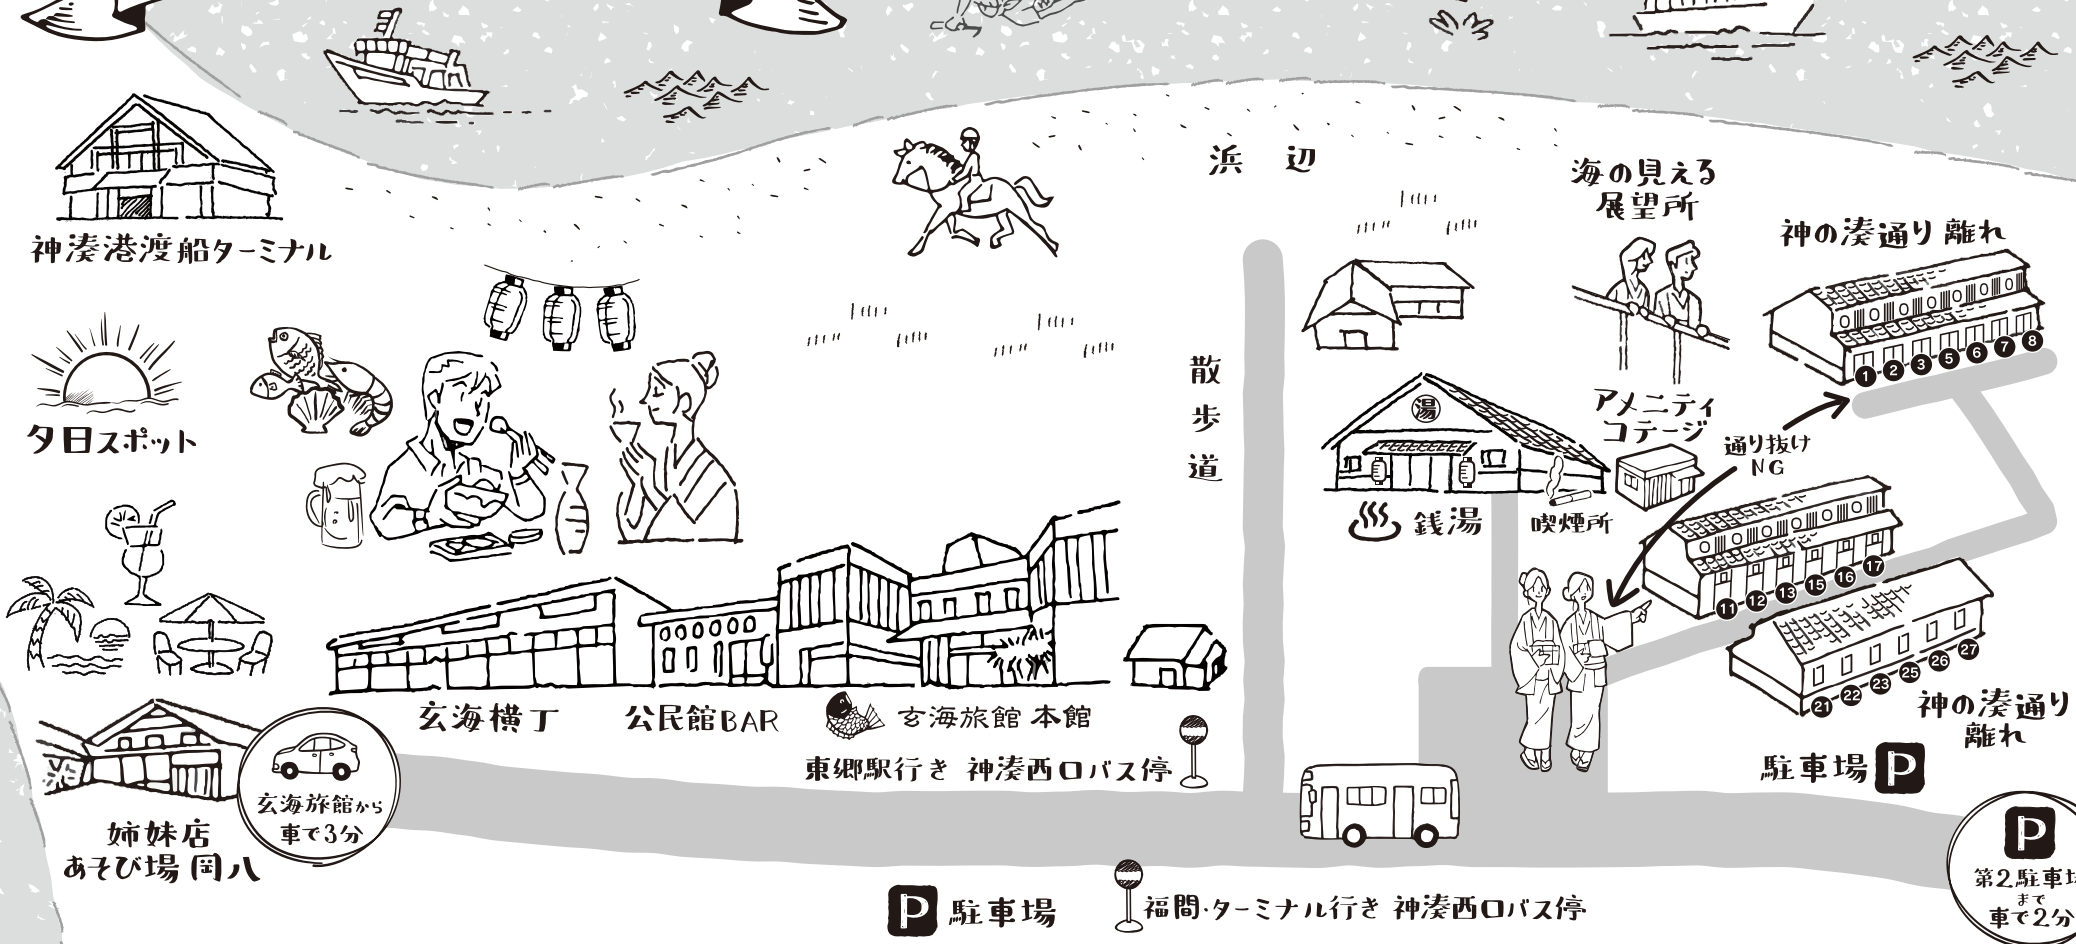

神湊おでかけMAP

営業時間 Opening Hours

- 玄海横丁 20:30~21:00
- 公民館BAR 15:00~22:00
- 銭湯 15:00~23:00/
6:00~9:30
- アルコール提供時間 21:00~21:30

公民館BARについて About Community center BAR

- アルコール提供時間外にご希望の場合は、フロント（内線5番）にお電話くださいませ。
- ソフトドリンクは、15:00~22:00の間いつでもご自由にお取りください。

周辺情報 Surrounding Information

- カナディアンキャンパ 乗馬クラブ 車で3分
- 宗像大社 車で7分
- 東郷駅 車で15分

KONOMINATO GUIDE MAP

Opening Hours

- Genkai Yokochou 20:30~21:00
- Community center Bar 15:00~22:00
- Public Bath 15:00~23:00 / 6:00~9:30
- Alcohol Service 21:00~21:30

- Canadian camp horse riding club 3minutes by car
- Munakata Taisha Shrine 7minutes by car
- Togo Station 15minutes by car