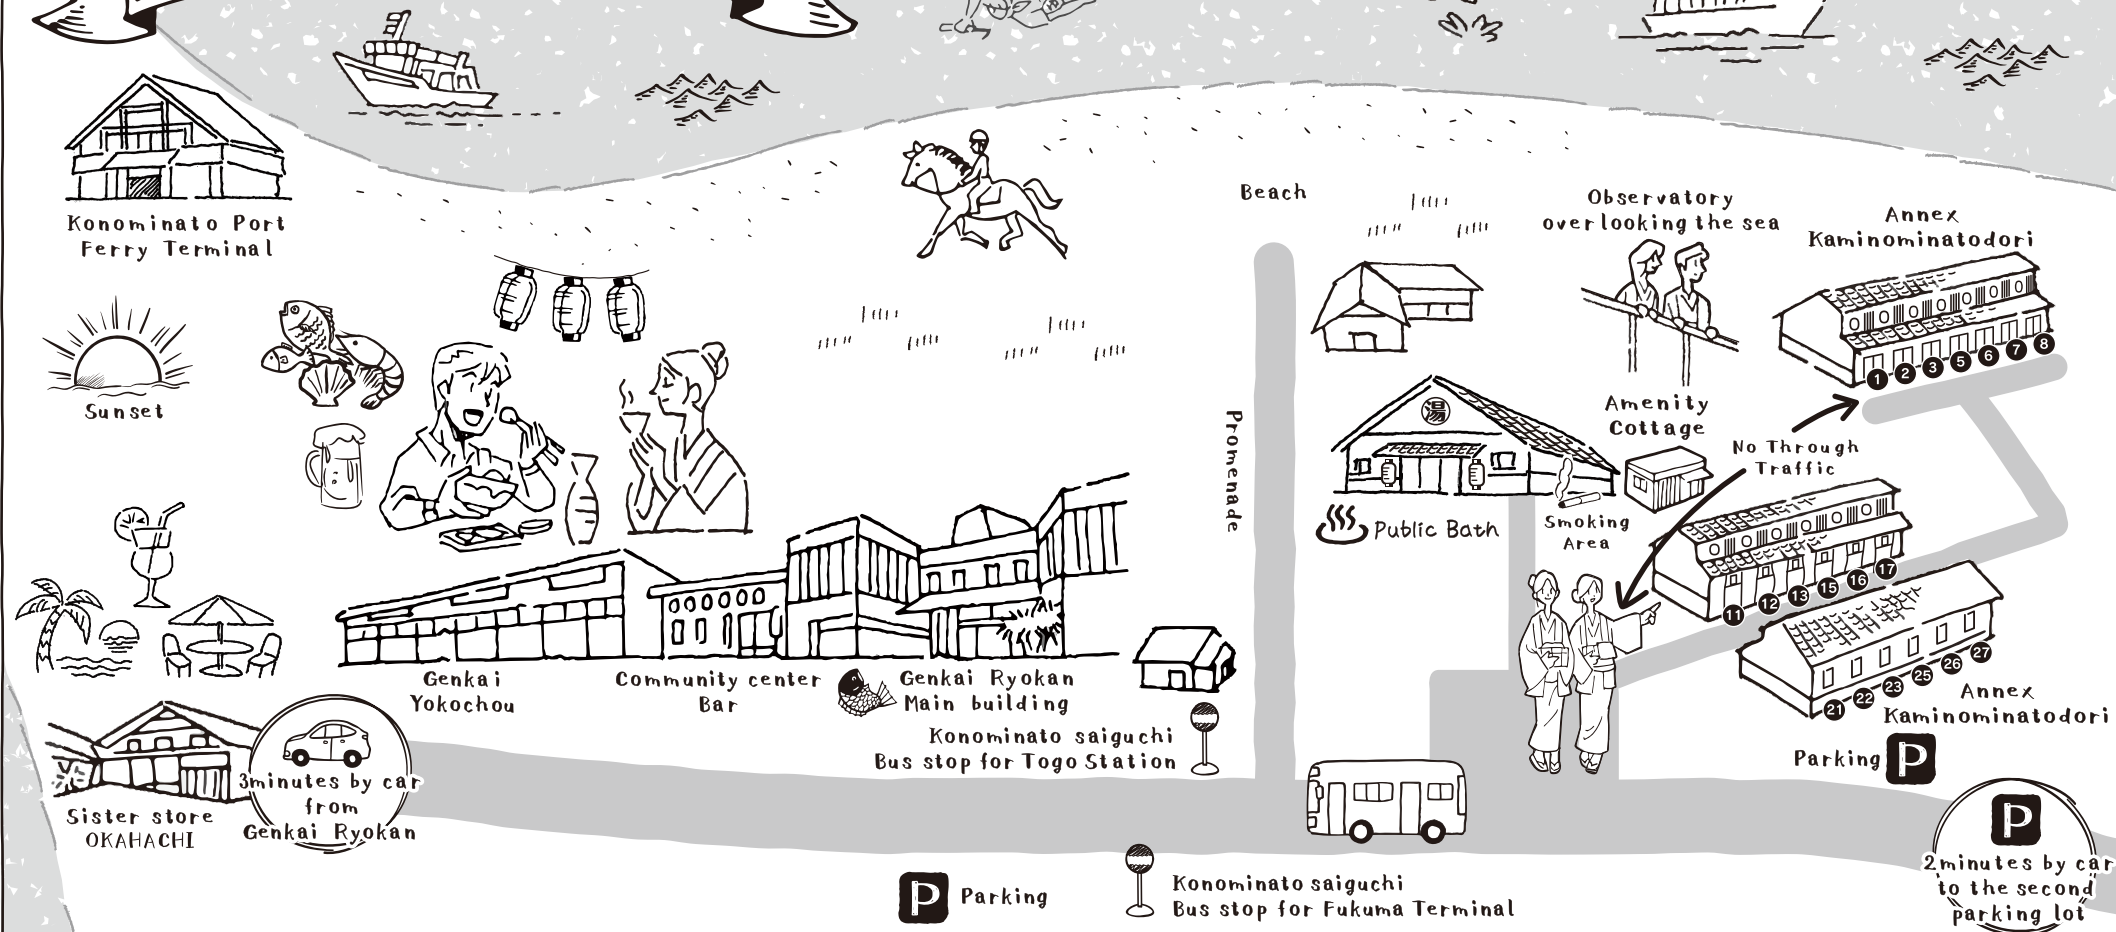

神湊おでかけMAP

営業時間 Opening Hours

- 玄海横丁 20:30~21:00
- 公民館BAR 15:00~22:00
- 銭湯 15:00~23:00/
6:00~9:30
- アルコール提供時間 21:00~21:30

公民館BARについて About Community center BAR

- アルコール提供時間外にご希望の場合は、フロント（内線5番）にお電話くださいませ。
- ソフトドリンクは、15:00~22:00の間いつでもご自由にお取りください。

周辺情報 Surrounding Information

- カナディアンキャンパ 乗馬クラブ 車で3分
- 宗像大社 車で7分
- 東郷駅 車で15分

KONOMINATO GUIDE MAP

Opening Hours

- Genkai Yokochou 20:30~21:00
- Community center Bar 15:00~22:00
- Public Bath 15:00~23:00 / 6:00~9:30
- Alcohol Service 21:00~21:30

- Canadian camp horse riding club 3minutes by car
- Munakata Taisha Shrine 7minutes by car
- Togo Station 15minutes by car